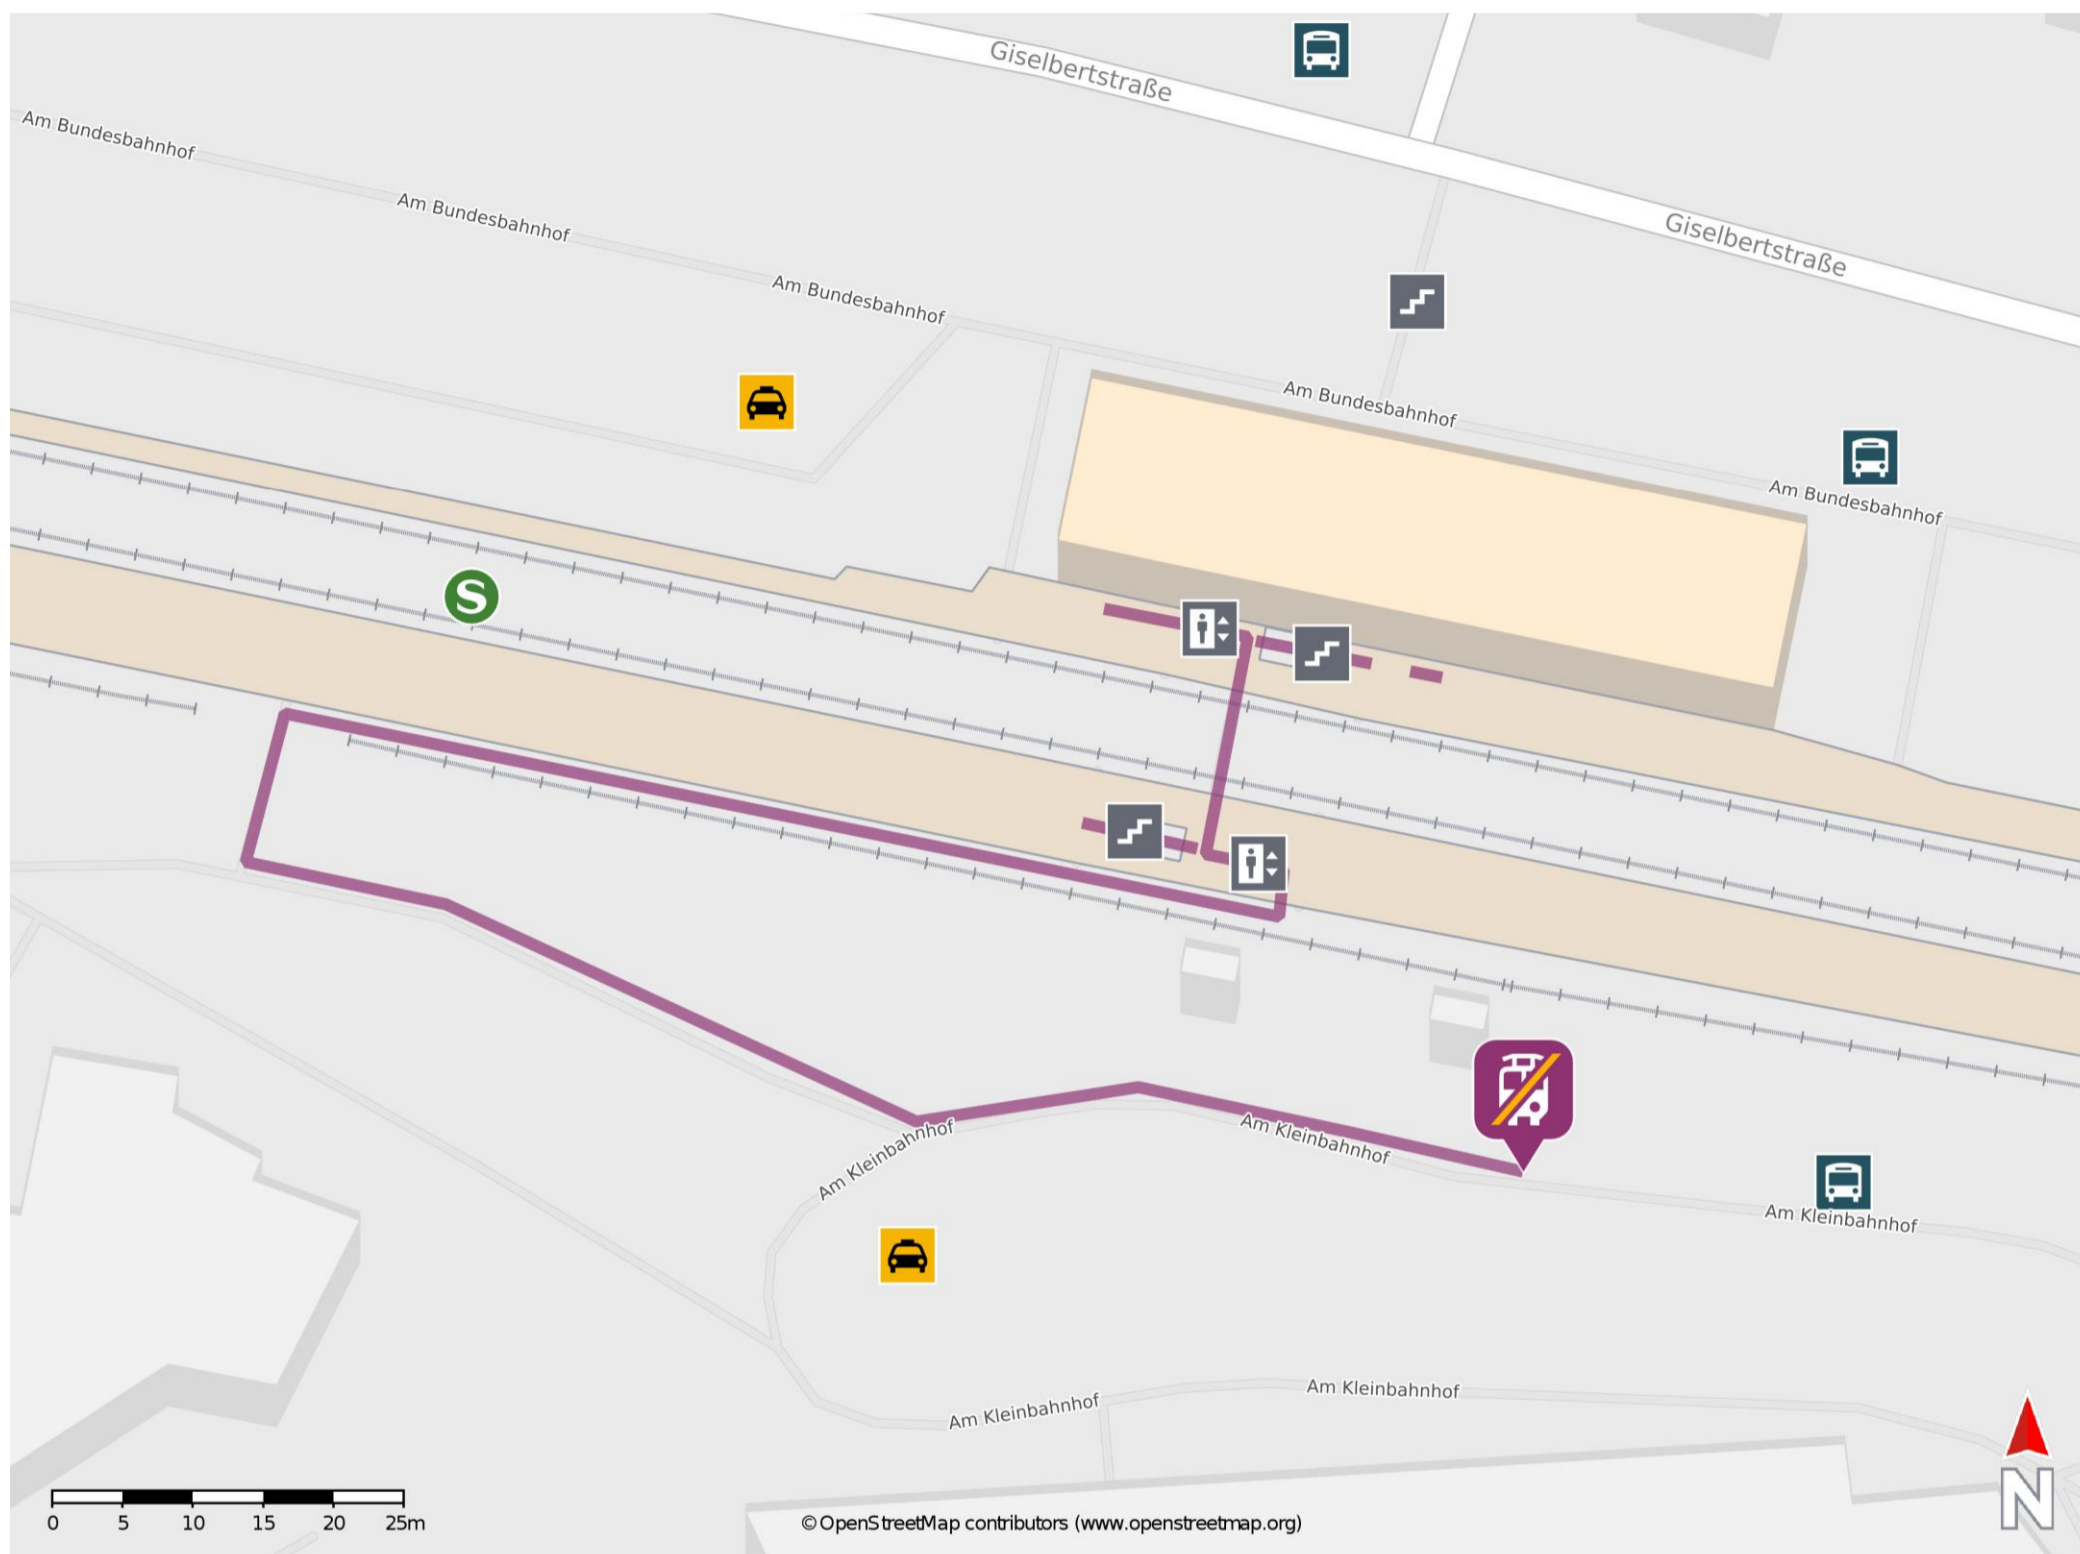

## Buxtehude

### Wegbeschreibung Schienenersatzverkehr \*

Verlassen Sie den Bahnsteig in Richtung Am Kleinbahnhof. Die Ersatzhaltestelle befindet sich in unmittelbarer Nähe zum Bahnhof an der Bushaltestelle Bf. Buxtehude (Süd).

\* Fahrradmitnahme im Schienenersatzverkehr nur begrenzt möglich.  
Im QR Code sind die Koordinaten der Ersatzhaltestelle hinterlegt.

— barrierefrei  
- - nicht barrierefrei