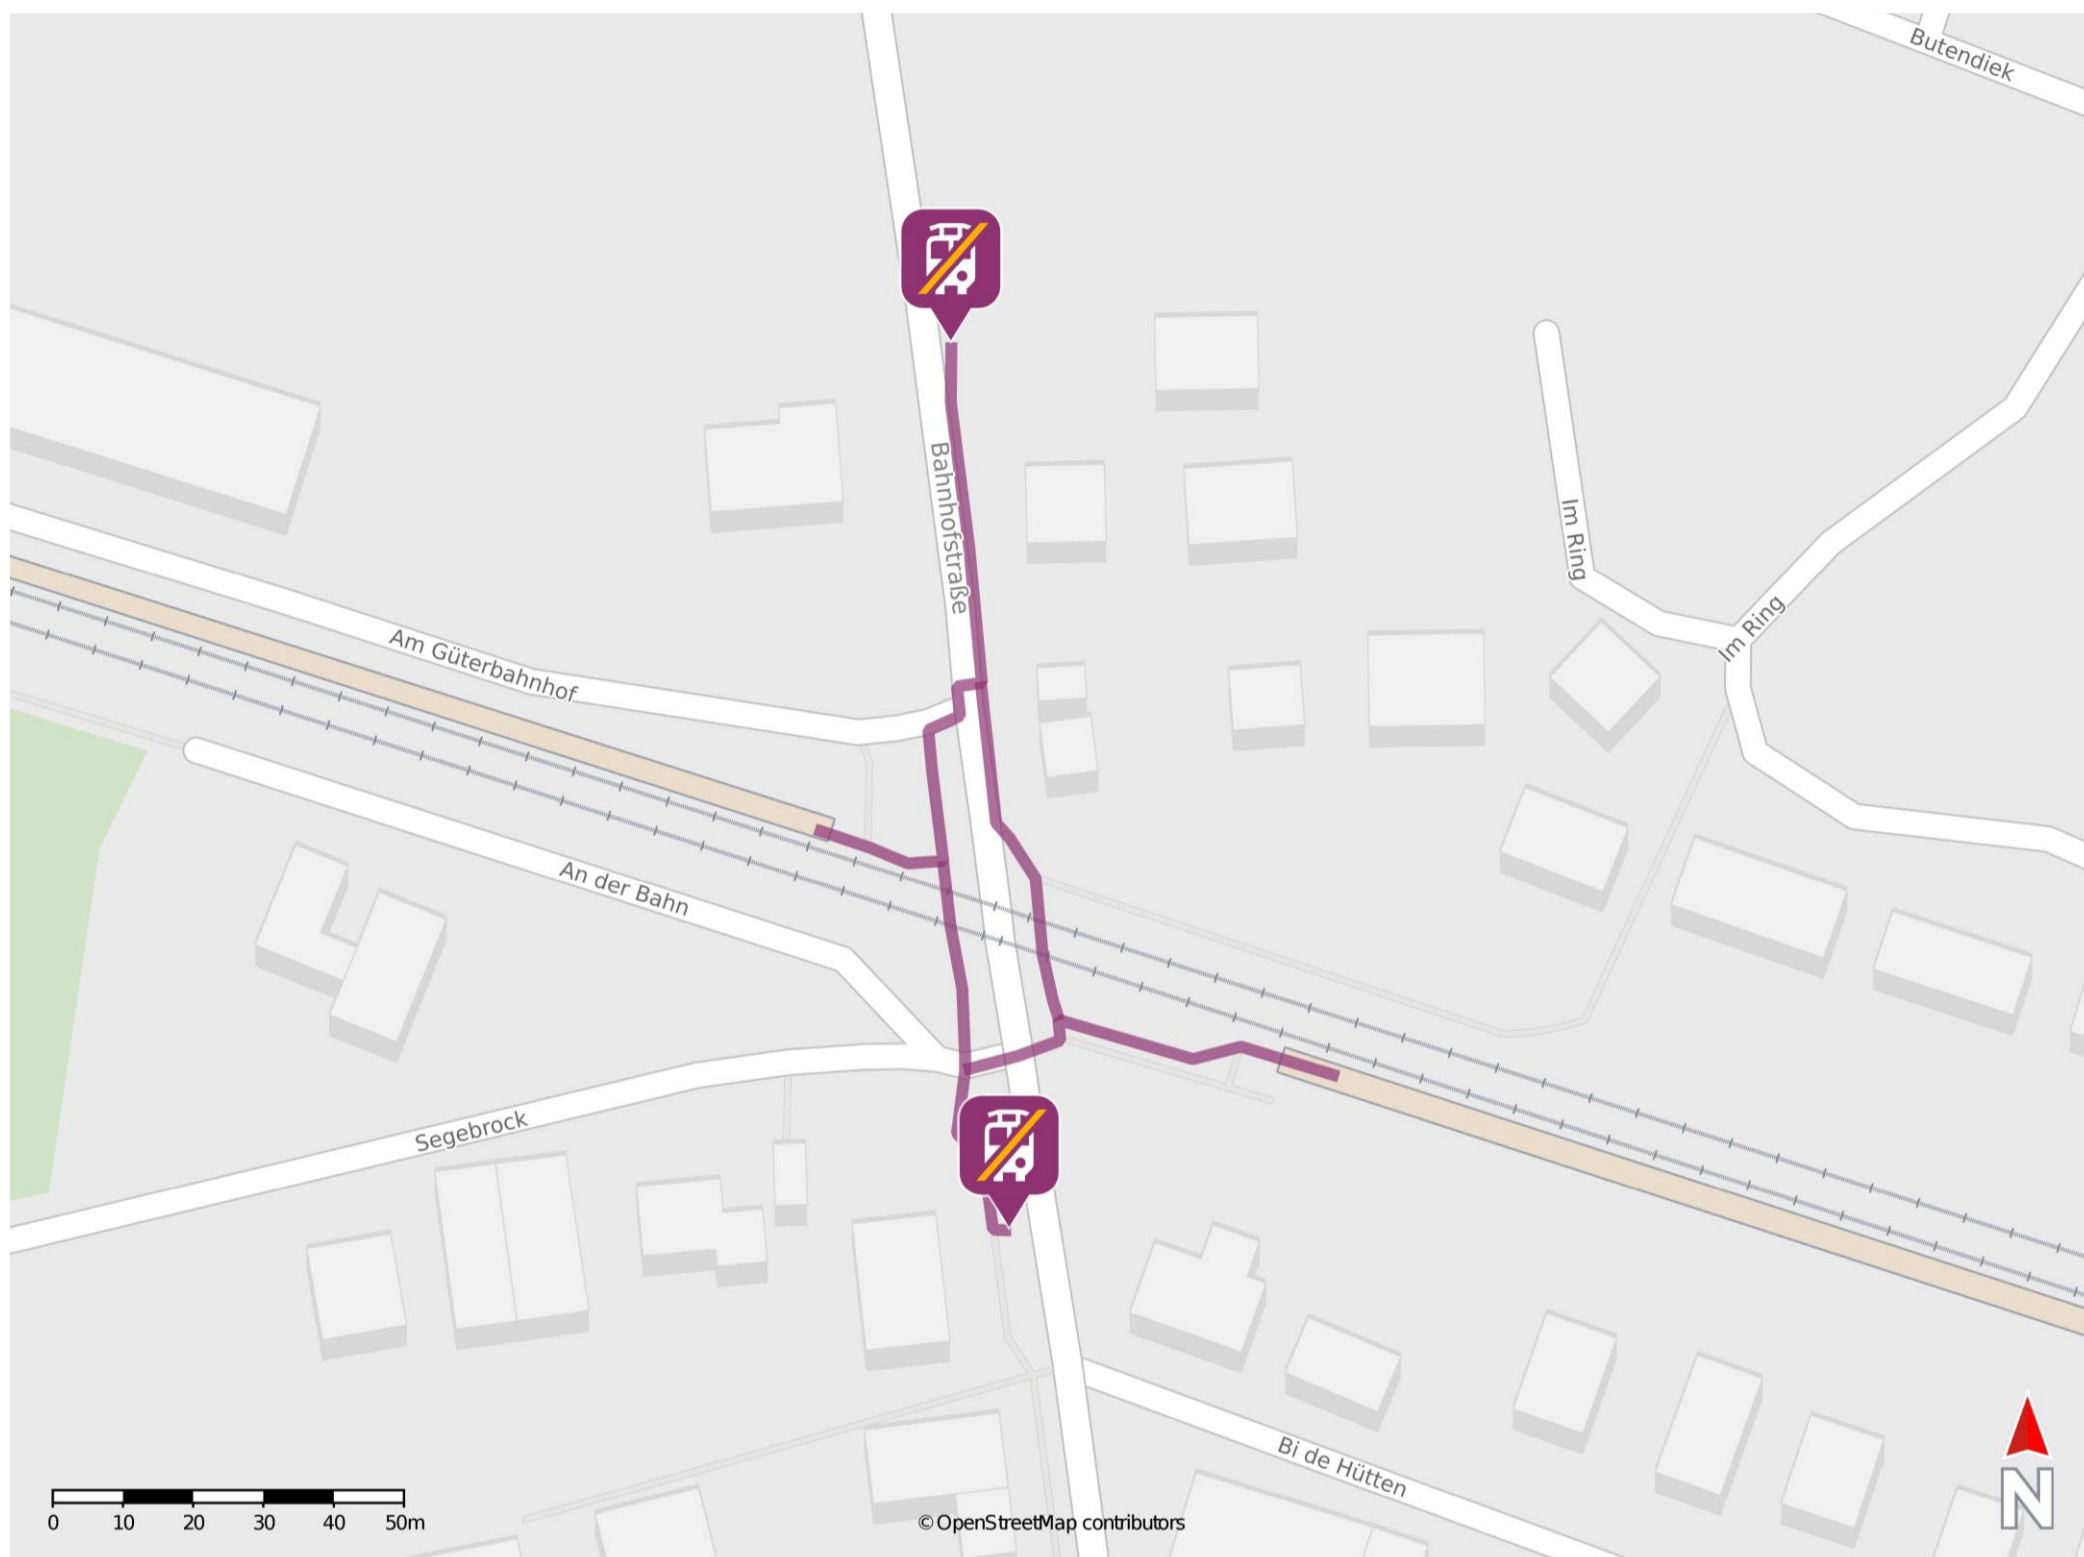

Hammah

Wegbeschreibung Schienenersatzverkehr *

Verlassen Sie den Bahnsteig und begeben Sie sich an die Bahnhofstraße. Biegen Sie nach links bzw. nach rechts ab und folgen Sie dem Straßenverlauf bis an die Ersatzhaltestelle an den Bushaltestellen Hammah Bahnhof.

Ersatzhaltestelle

Ersatzhaltestelle

* Fahrradmitnahme im Schienenersatzverkehr nur begrenzt möglich.
Im QR Code sind die Koordinaten der Ersatzhaltestelle hinterlegt.

— barrierefrei
- - nicht barrierefrei