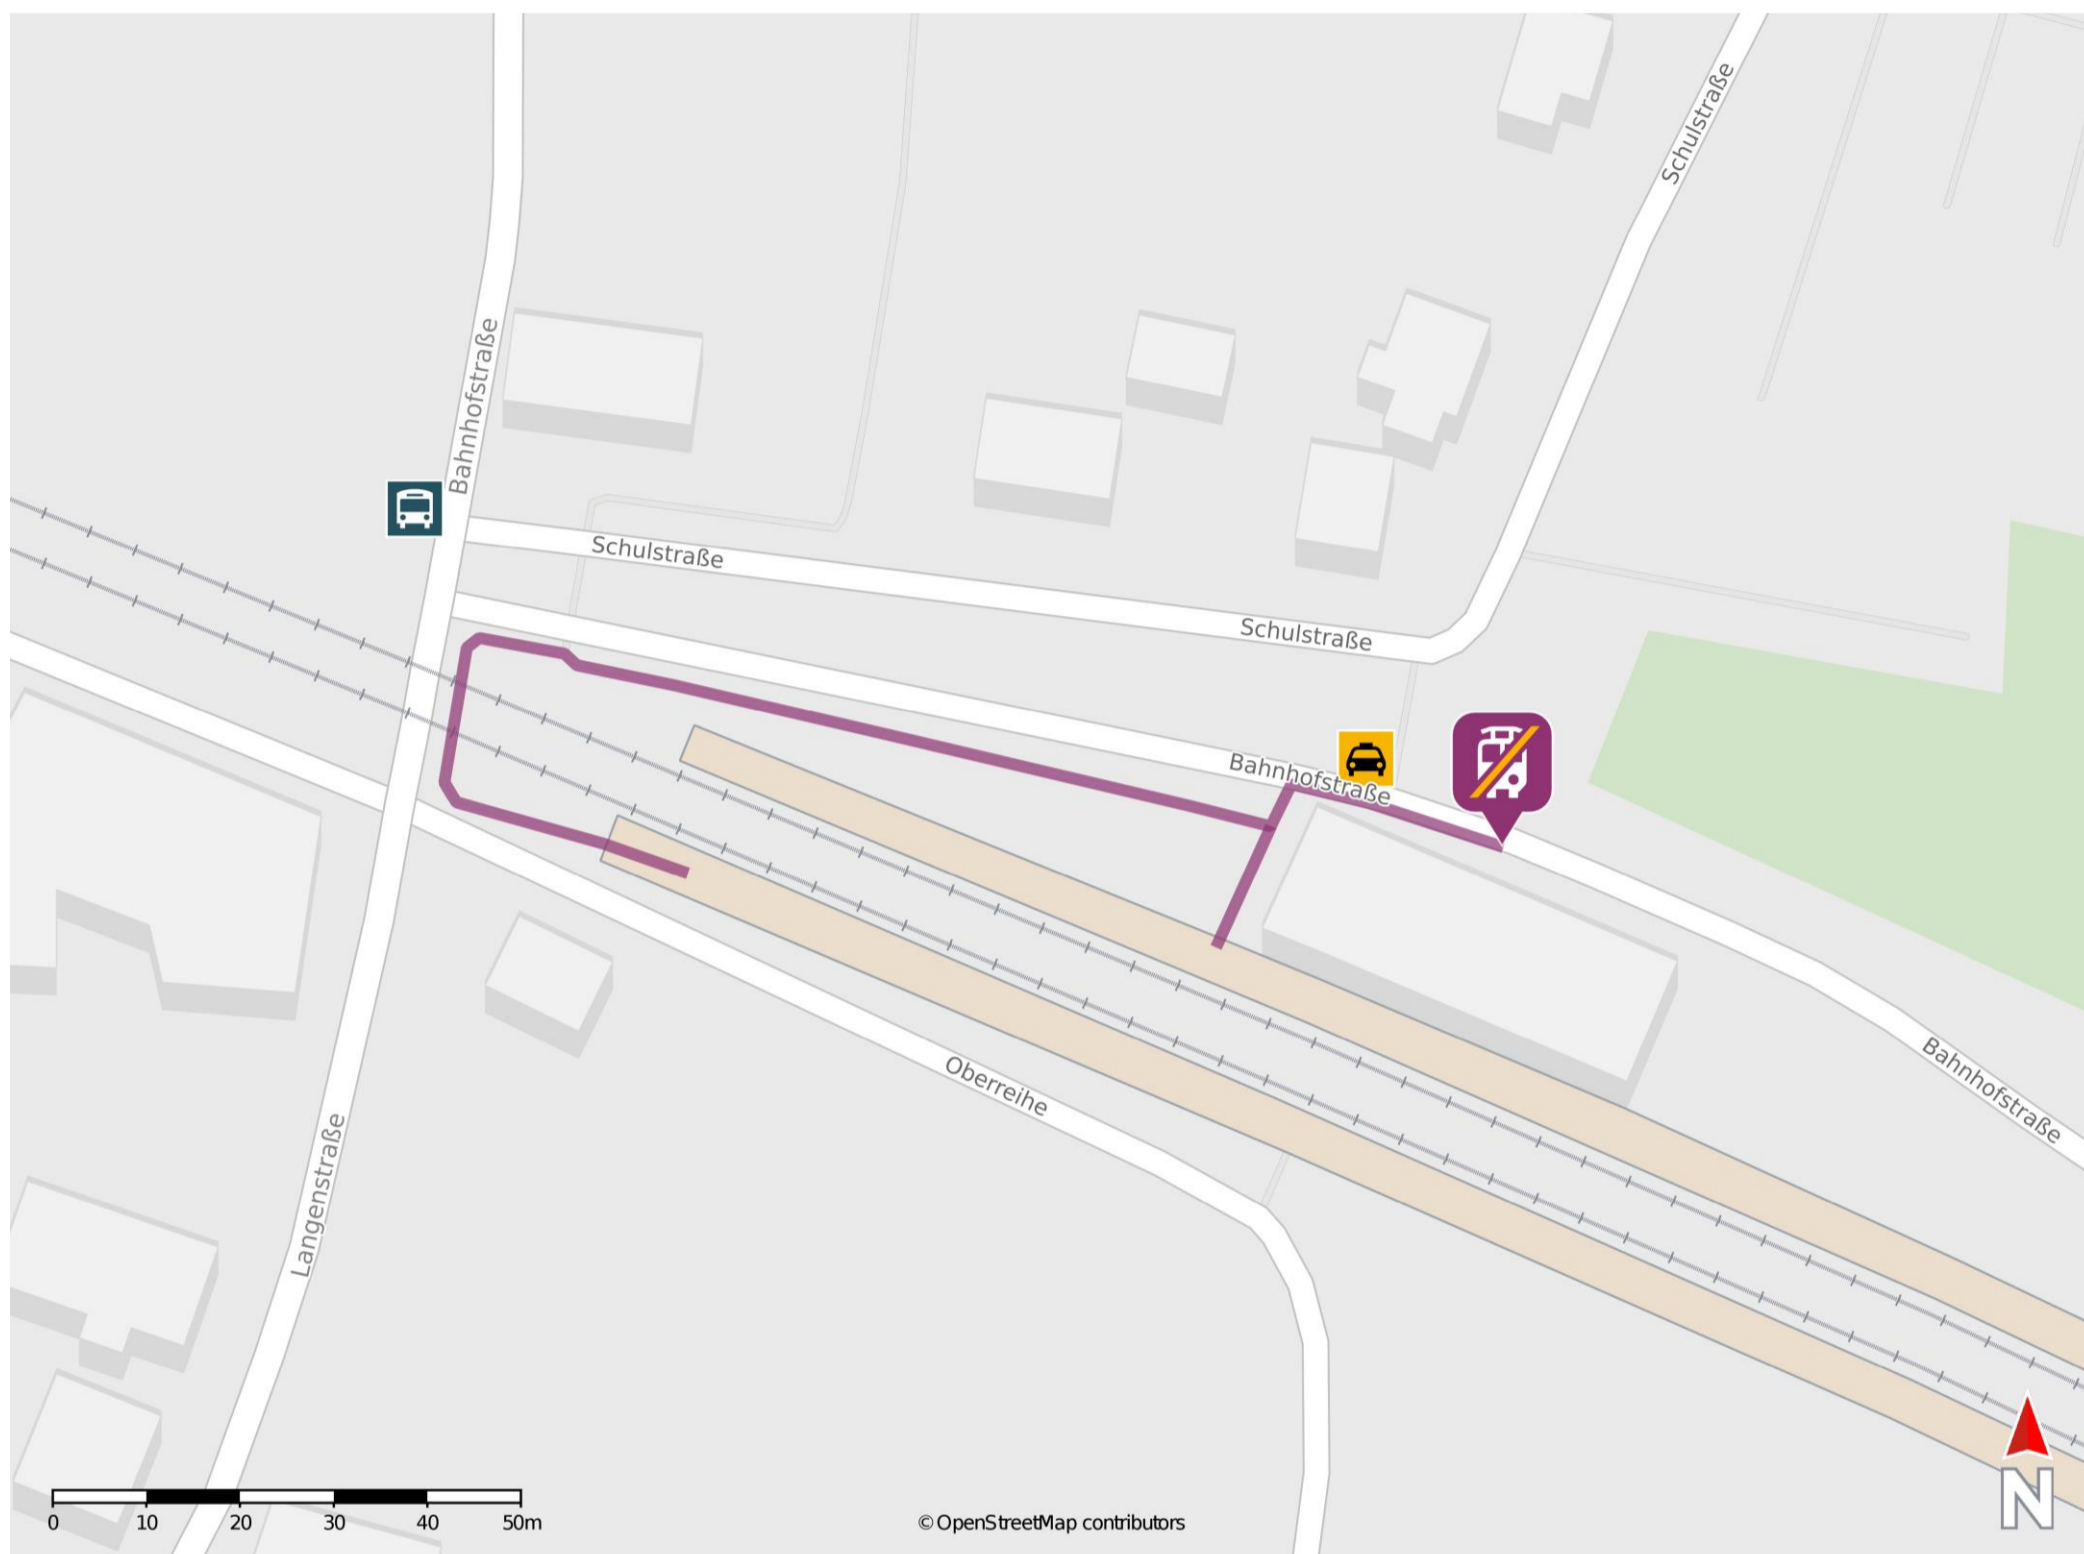

Cadenberge

Wegbeschreibung Schienenersatzverkehr *

Von Gleis 1: Verlassen Sie den Bahnsteig in Richtung Bahnhofstraße und begeben Sie sich vor das Bahnhofsgebäude. Die Ersatzhaltestelle befindet sich an der Haltestelle Cadenberge, Bahnhof.

Von Gleis 2: Verlassen Sie den Bahnsteig in Richtung Langenstraße und folgen Sie der Straße über den Bahnübergang. Biegen Sie rechts in die Bahnhofstraße ein und begeben Sie sich vor das Bahnhofsgebäude. Die Ersatzhaltestelle befindet sich an der Haltestelle Cadenberge, Bahnhof.

* Fahrradmitnahme im Schienenersatzverkehr nur begrenzt möglich.
Im QR Code sind die Koordinaten der Ersatzhaltestelle hinterlegt.

— barrierefrei
- nicht barrierefrei