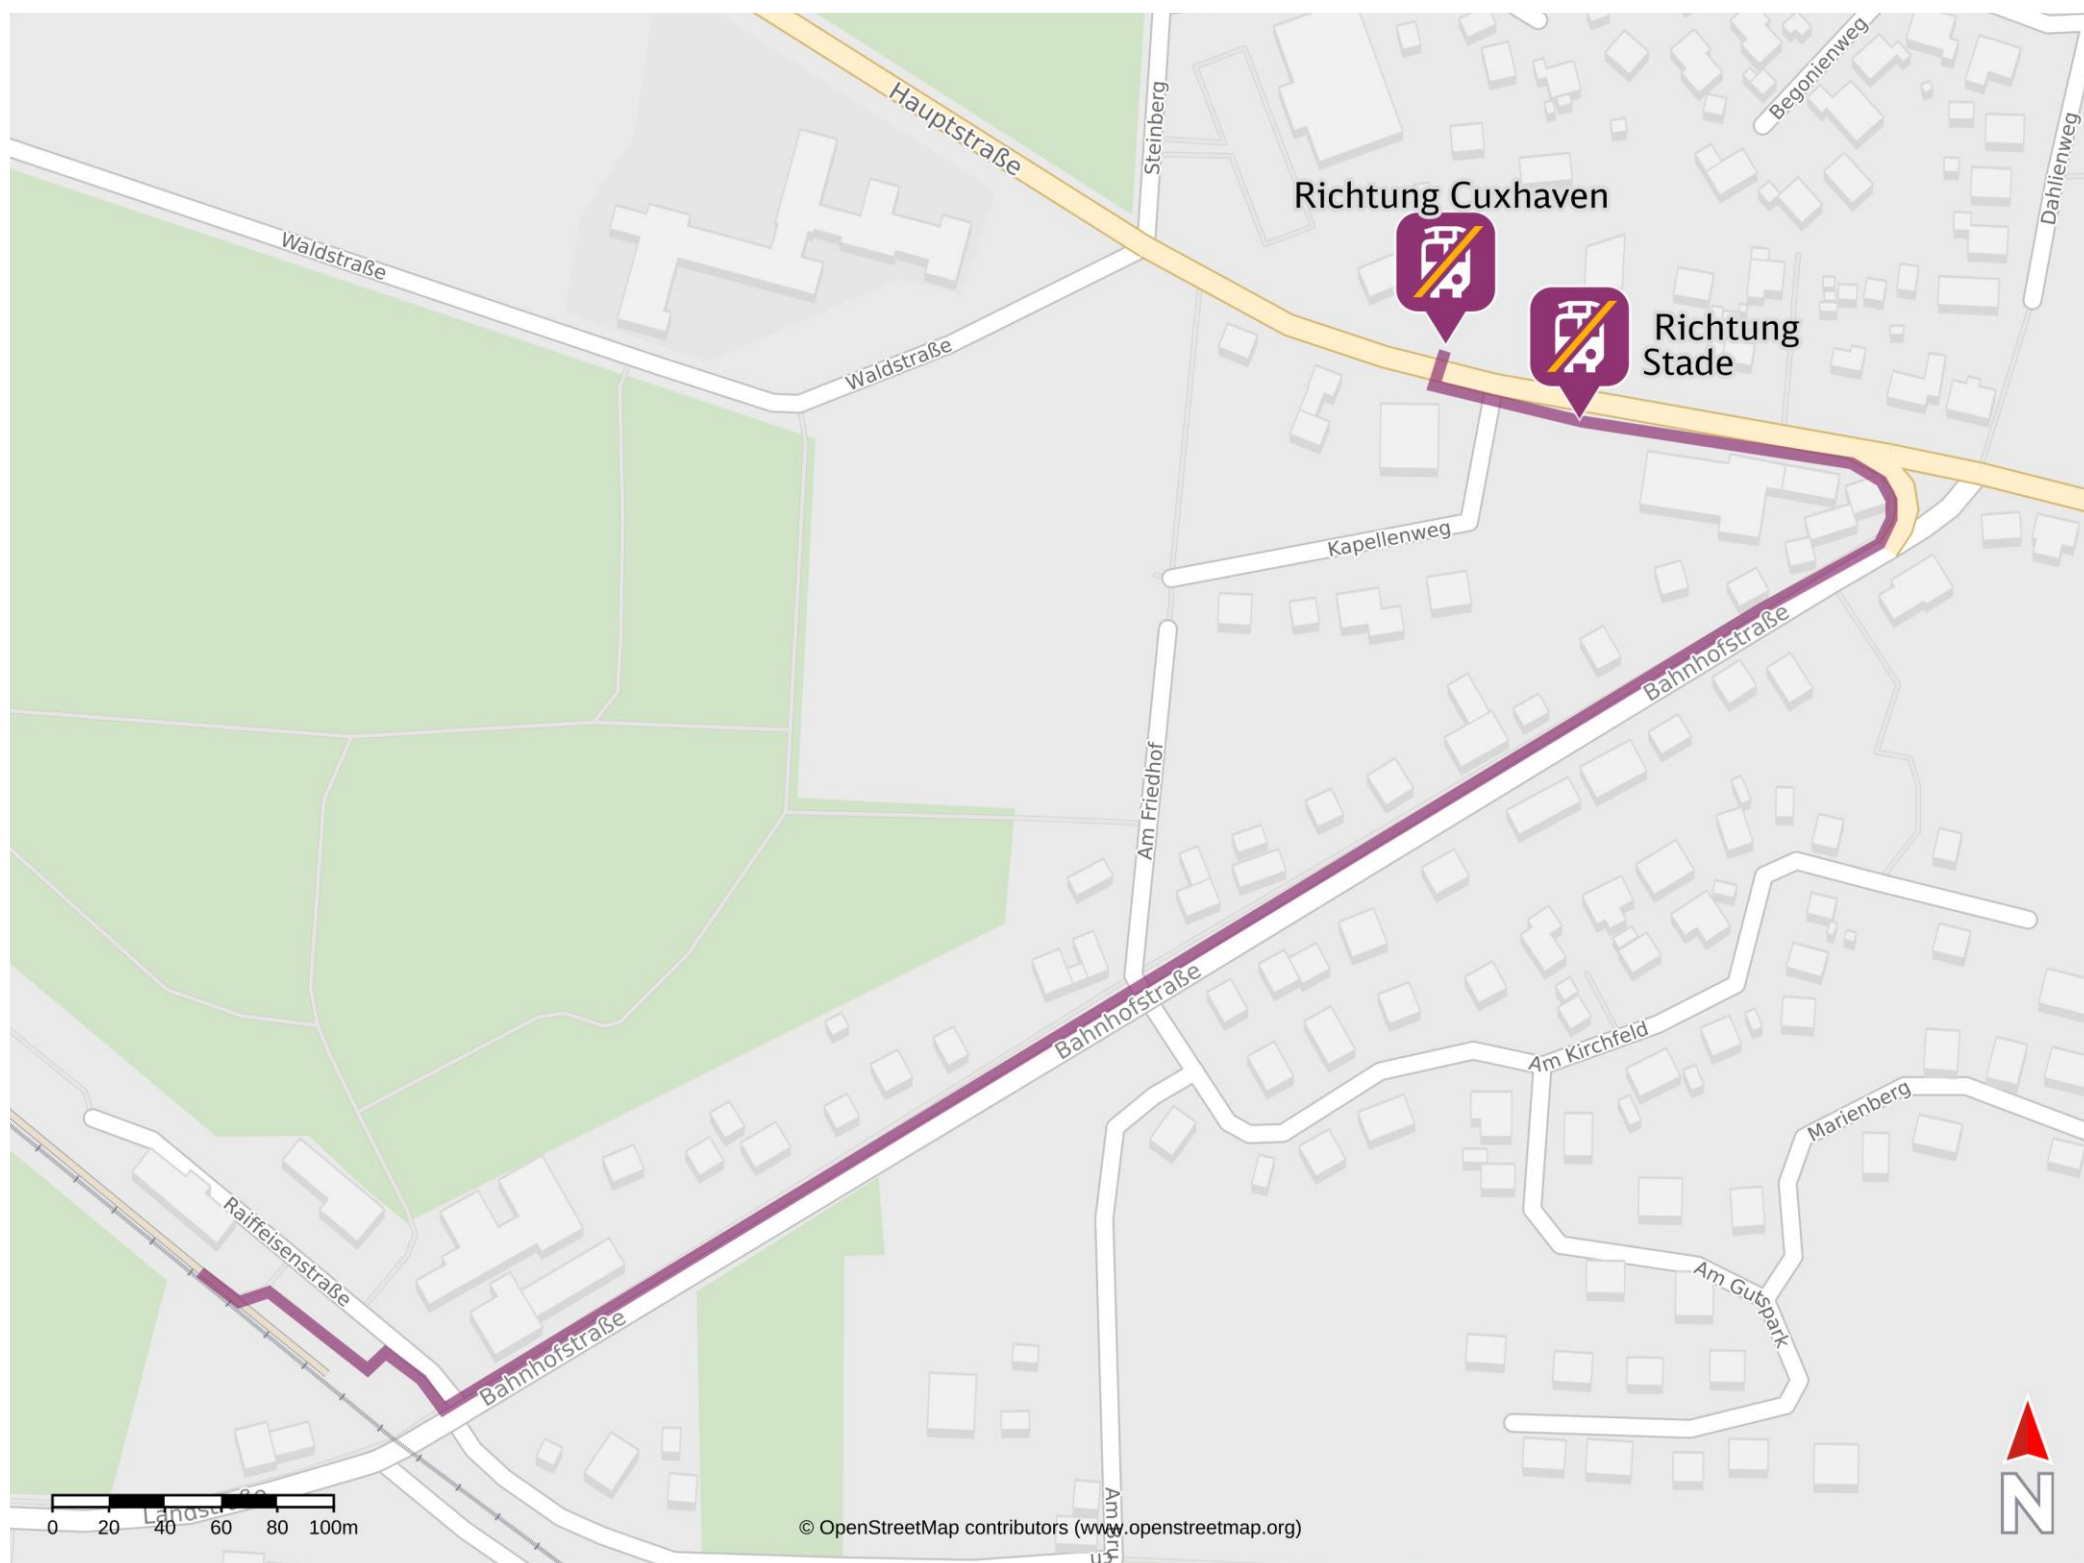

Umgebungsplan

Hechthausen

Wegbeschreibung Schienenersatzverkehr *

Verlassen Sie den Bahnsteig in Richtung Raiffeisenstraße und orientieren Sie sich rechts. Begeben Sie sich an die Bahnhofstraße. Biegen Sie nach links auf diese ab und folgen dem Straßenverlauf bis zur Hauptstraße. Biegen Sie nach links auf die Hauptstraße ab und folgen dem Straßenverlauf bis zur jeweiligen Ersatzhaltestelle. Diese befinden sich an der Bushaltestelle Hechthausen Kapellenweg.

Ersatzhaltestelle Richtung Stade

Ersatzhaltestelle Richtung Cuxhaven

*Fahrradmitnahme im Schienenersatzverkehr nur begrenzt, teilweise gar nicht möglich. Bitte informieren Sie sich bei dem von Ihnen genutzten Eisenbahnverkehrsunternehmen. Im QR Code sind die Koordinaten der Ersatzhaltestelle hinterlegt.

— barrierefrei
— nicht barrierefrei