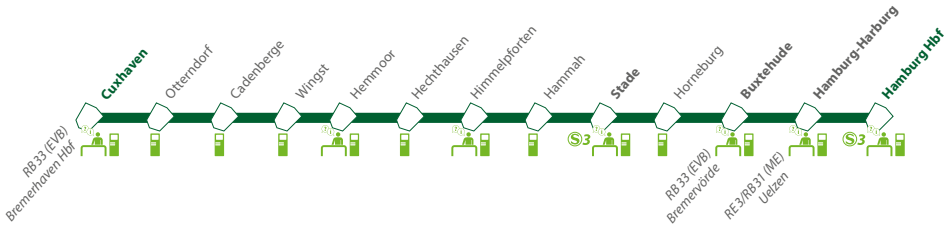

RE 5

START. LAND. MEER. DEIN START IN DIE REGION.

personenbediente Verkaufsstelle vorhanden
Fahrkartenautomat vorhanden

Erklärung der Fußnoten

1. 1 fährt nicht an allg. Feiertagen; nicht am 24.+31.12.2019
   - 2 fährt nicht an allg. Feiertagen
   - 3 fährt auch an allg. Feiertagen
   - 4 fährt nicht vom 21.3. bis 30.4.2020
   - 5 fährt auch am 23.12., 24.12., 25.12., 30.12.2019, 9.4., 10.4., 12.4., 30.4., 1.5., 20.5., 31.5., 3.10.2020
   - 6 fährt nicht am 31.10.2020
   - 7 fährt nur vom 21.3. bis 30.4.2020
   - 8 fährt auch an allg. Feiertagen; fährt nicht am 23.12., 24.12., 25.12., 30.12., 31.12.2019, 9.4., 10.4., 12.4., 30.4., 20.5., 31.5.2020
   - 9 fährt nicht an allg. Feiertagen; auch am 24.+31.12.2019
2. € 3 Umsteigen möglich auf Linie S3 (Fahrplan s. HVV)

Alle Züge: 1., 2. Klasse, ♿, ♿

Alle in diesem Fahrplan veröffentlichten Fahrzeiten und Verkehrstage sind ohne Gewähr, baubedingte sowie unterjährige Fahrplanänderungen sind jederzeit möglich.
Bitte vor Fahrtantritt in den Reiseauskunftsmedien oder auf unserer Website über mögliche Änderungen informieren.